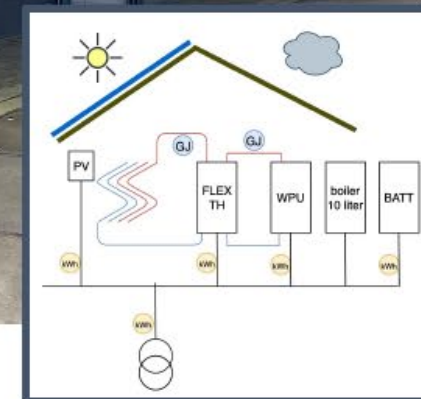

SMART ENERGY COMMUNITY

VOOR WONINGEN EN BEDRIJFSGEBOUWEN

— Energy input CCC

SMART ENERGY COMMUNITY

VOOR WONINGEN EN BEDRIJFSGEBOUWEN

O-Nexus experiment op The Green Village voor MKB

Heatpump: Daikin 55 °C & 8 kWh

Flamco Central Bank 65 kWh @48 °C

Heat distribution: Daikin fancoil

Thermostat: Comap 'smart'

SMART ENERGY COMMUNITY

VOOR WONINGEN EN
BEDRIJFSGEBOUWEN

Joep van der Weijden

j.a.m.vanderweijden@tudelft.nl

Projectmanager
The Green Village