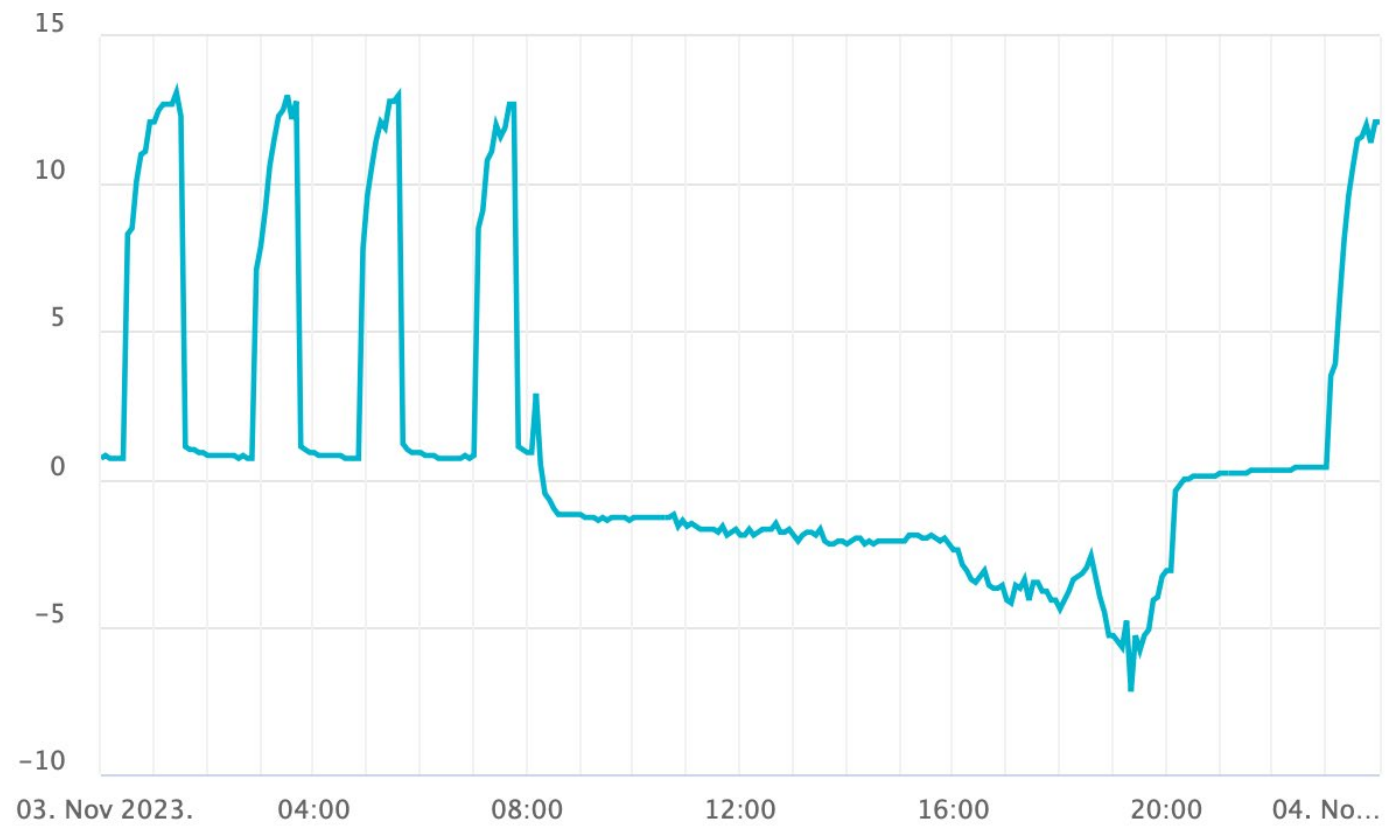

SMART ENERGY COMMUNITY

VOOR WONINGEN EN BEDRIJFSGEBOUWEN

— Energy input CCC