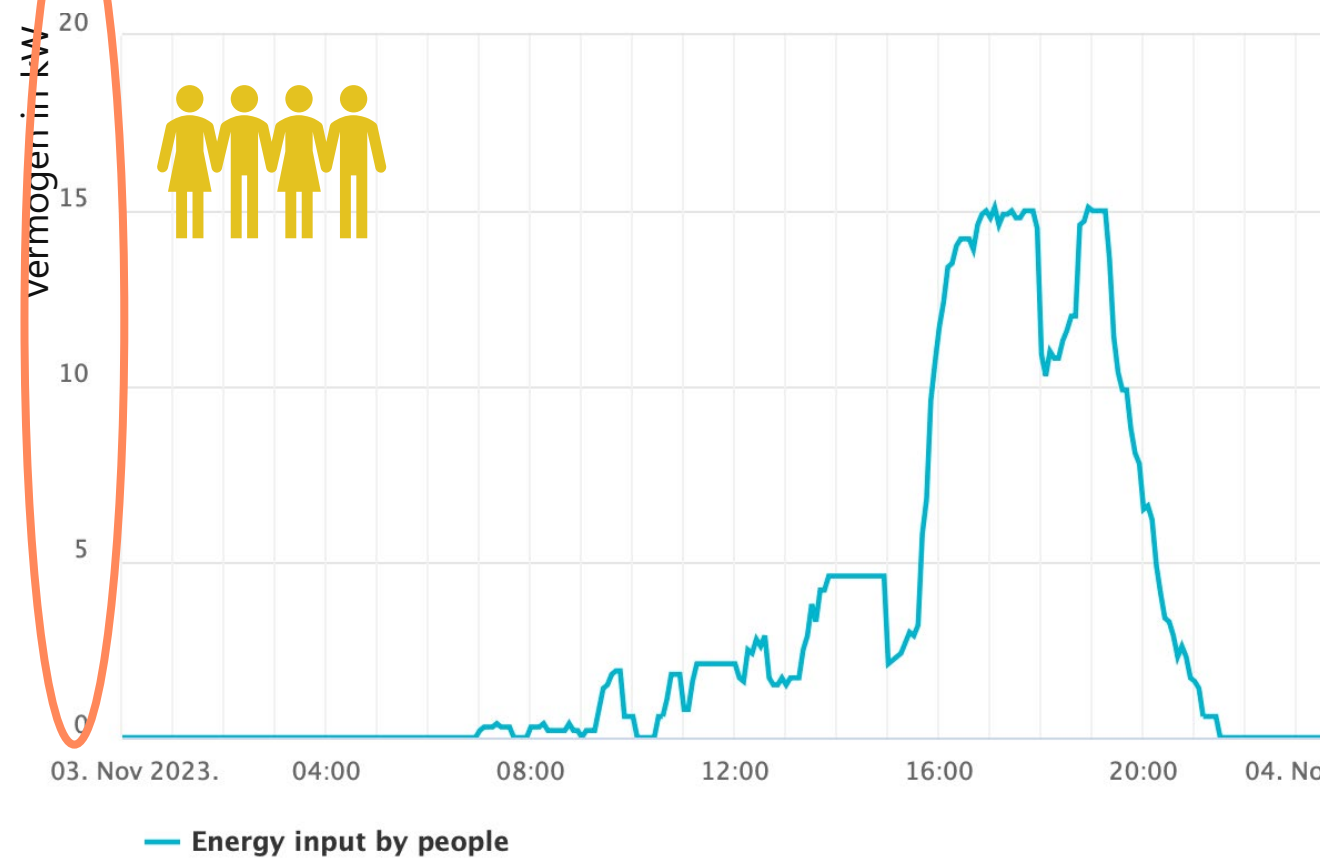

Systeemoptimalisatie onder
huidige omstandigheden

Systeemoptimalisatie
voor de nabije toekomst

Courtesy: Eleonora Brembilla

SMART ENERGY COMMUNITY

VOOR WONINGEN EN BEDRIJFSGEBOUWEN

SMART ENERGY COMMUNITY

VOOR WONINGEN EN BEDRIJFSGEBOUWEN