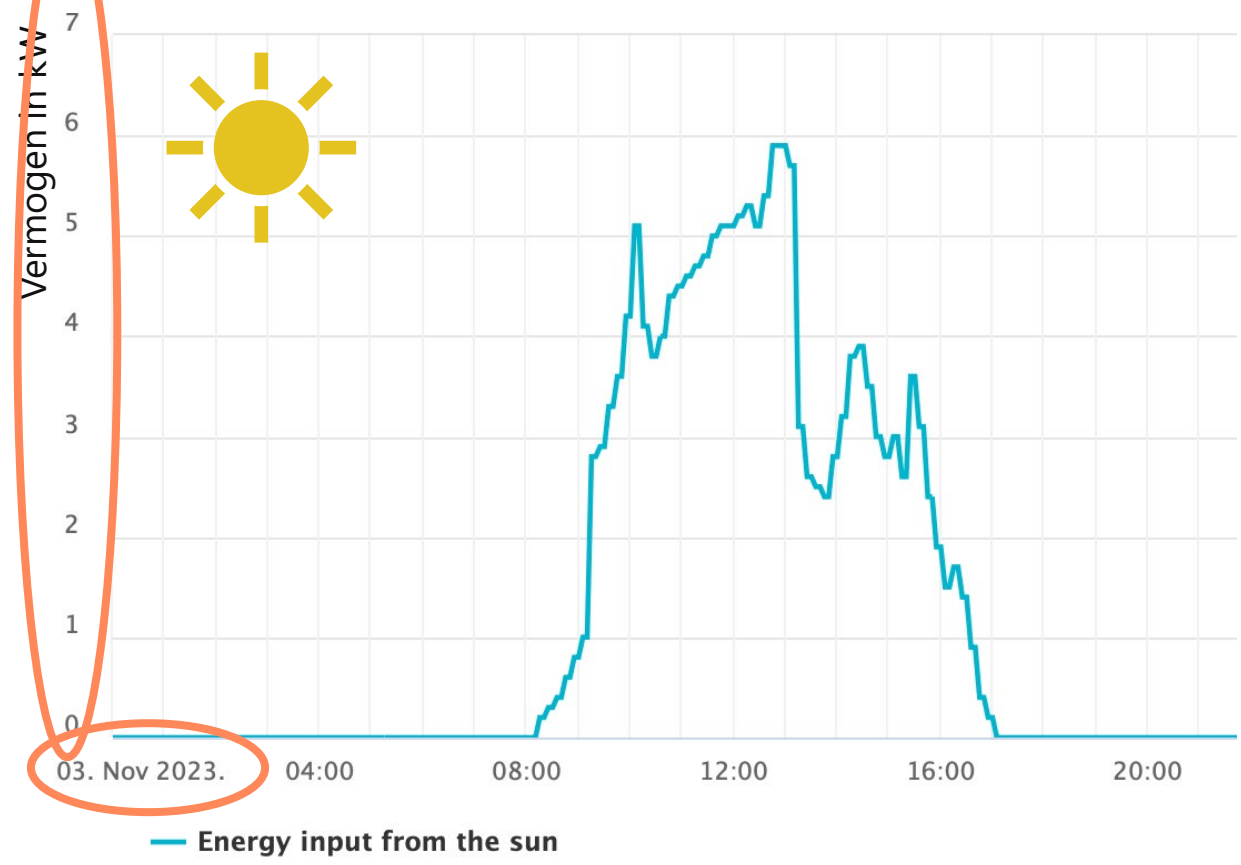

Systeemoptimalisatie onder
huidige omstandigheden

Systeemoptimalisatie
voor de nabije toekomst

Courtesy: Eleonora Brembilla

SMART ENERGY COMMUNITY

VOOR WONINGEN EN BEDRIJFSGEBOUWEN

SMART ENERGY COMMUNITY

VOOR WONINGEN EN BEDRIJFSGEBOUWEN