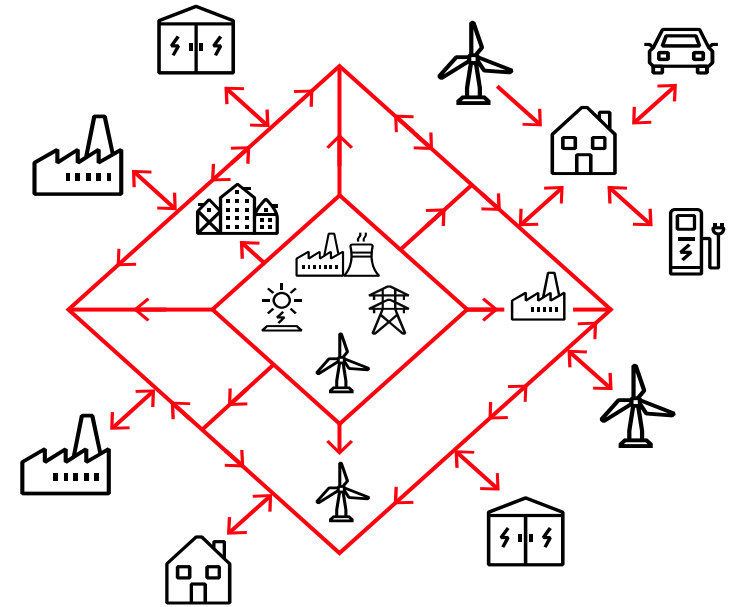

Energielandschap

Smart Grids

Energienet

Smart Homes – All connected

Energie module

All Electric woningen – nieuwbouw en renovatie

ABB Smart Energy
Management

Warmtepomp

Ventilatie unit

PV omvormer

Smart Energy Management

Smart Energy Management

Monitoring en visualisatie

Schaalbaar door digitalisering

Optimalisatie

-  EV Charging
-  Solar
-  Warmtepomp
-  Opslag
-  Smart Energy Management