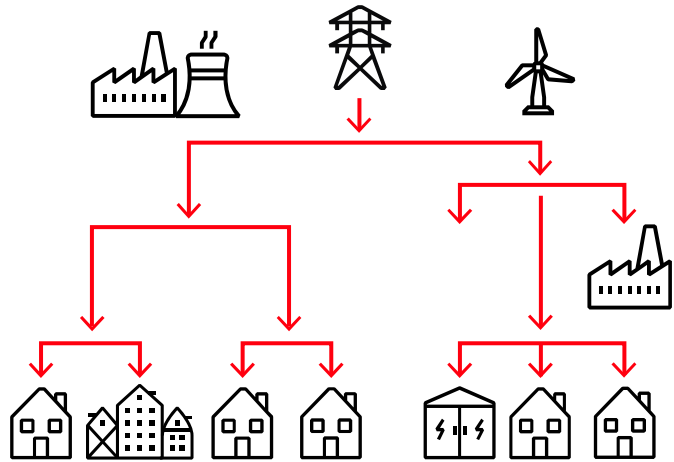

Energielandschap

Smart Grids

Energienet

Smart Homes – All connected

Energie module

All Electric woningen – nieuwbouw en renovatie

ABB Smart Energy
Management

Warmtepomp

Ventilatie unit

PV omvormer

Smart Energy Management

Smart Energy Management

Monitoring en visualisatie

Schaalbaar door digitalisering

Optimalisatie

-  EV Charging
-  Solar
-  Warmtepomp
-  Opslag
-  Smart Energy Management