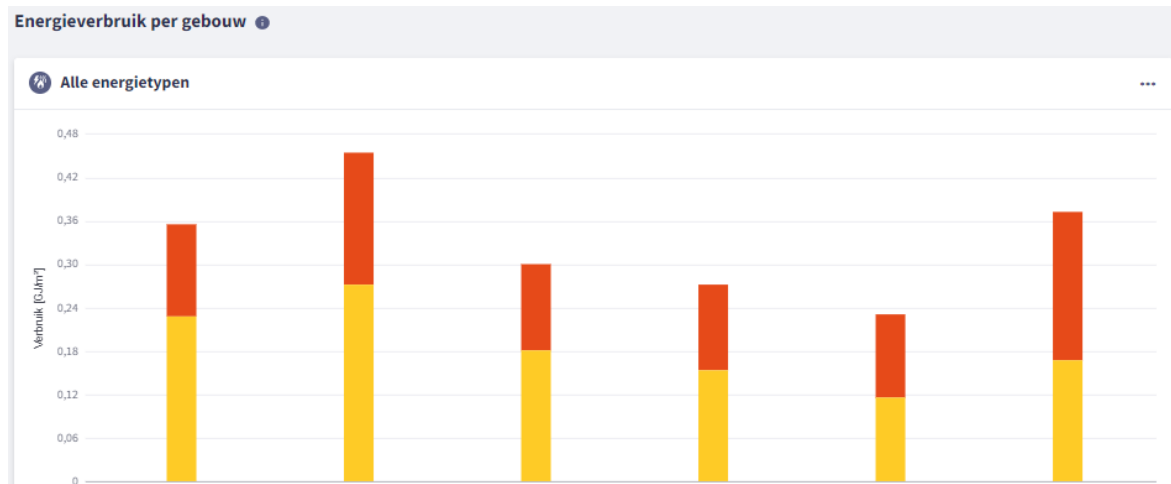

• PULSE Core - Sustainability

-  **Transparant & datagestuurd**
-  **Advies met prestatiegarantie**

• PULSE Core - Performance

• PULSE Core - Comfort

1 Temperatuur BEWERK ...

2 Luchtvochtigheid BEWERK ...

3 Luchtkwaliteit (CO₂) BEWERK ...