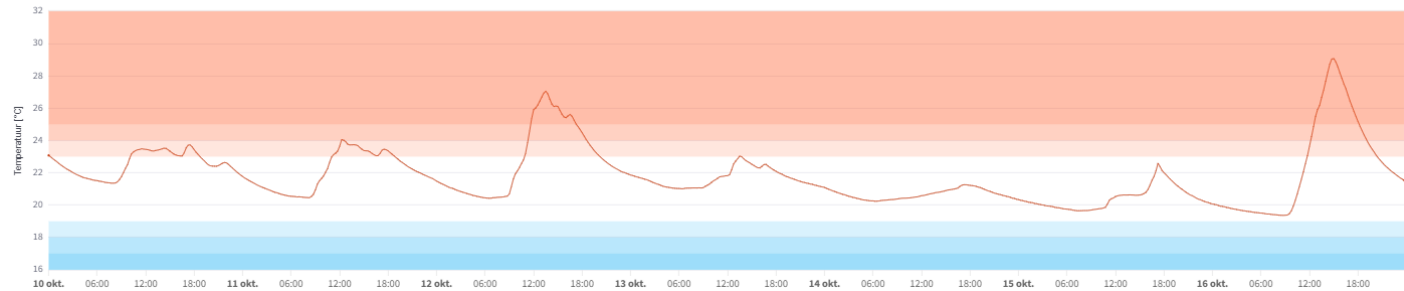

• PULSE Core - Sustainability

-  **Transparant & datagestuurd**
-  **Advies met prestatiegarantie**

• PULSE Core - Performance

• PULSE Core - Comfort

1 Temperatuur BEWERK ...

2 Luchtvochtigheid BEWERK ...

3 Luchtkwaliteit (CO₂) BEWERK ...