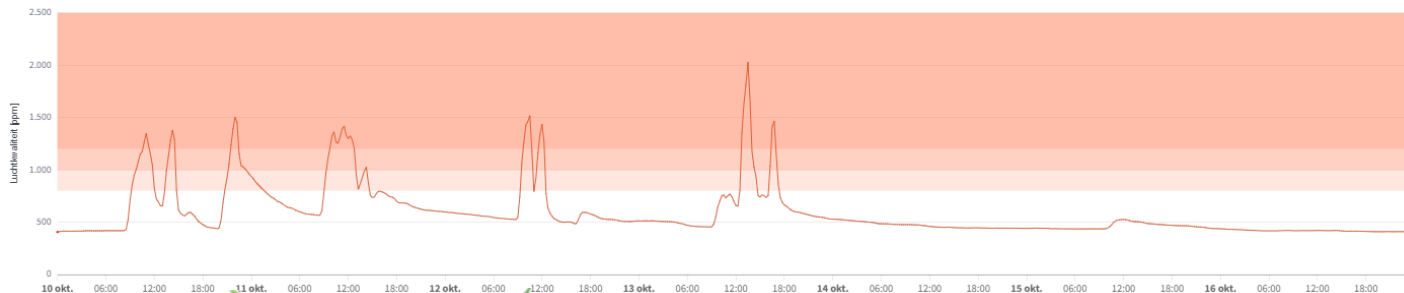

• PULSE Core - Sustainability

-  **Transparant & datagestuurd**
-  **Advies met prestatiegarantie**

• PULSE Core - Performance

• PULSE Core - Comfort

1 Temperatuur BEWERK ...

2 Luchtvochtigheid BEWERK ...

3 Luchtkwaliteit (CO₂) BEWERK ...