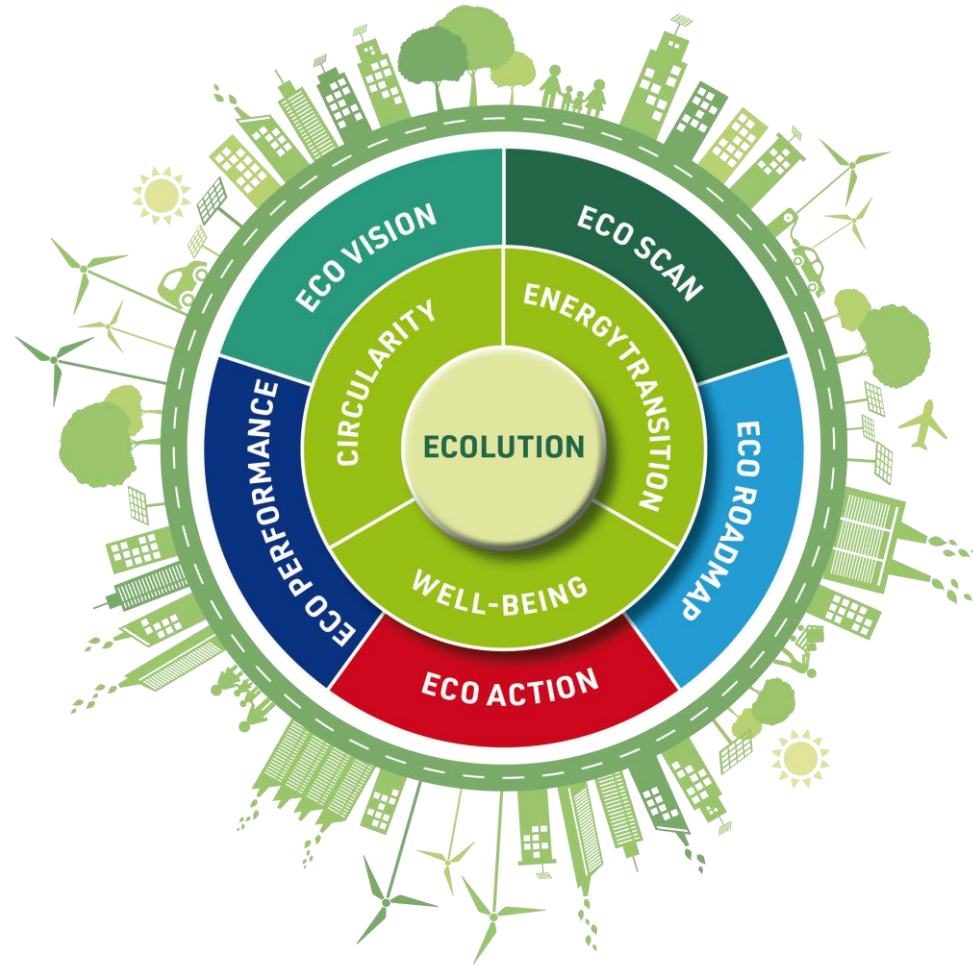

Spie Building Solutions

- Beheer en onderhoud van gebouwde omgeving
- verduurzaming@spie-ws.com

Pulse Core

- Realtime inzicht, scherpe data-analyses en steeds nieuwe verbeterkansen

• Waarom Ecolution?

-  **Integraal & multidisciplinair**
-  **Expertise & vakmanschap**
-  **Transparant & datagestuurd**
-  **Life cycle benadering**
-  **Advies met prestatiegarantie**
-  **One-stop-shop voor verduurzaming van vastgoed**

• Ecolution: de aanpak

-  **Integraal & multidisciplinair**
-  **Expertise & vakmanschap**
-  **Life cycle benadering**

EcoAction	EcoPerformance
Van doel naar daad	De zekerheid dat je gebouw optimaal presteert
Realisatie volgens plan: → Integrale gebouwkennis en aanpak → Sterke combinatie van expertises → Gestroomlijnd en efficiënt proces → Uitvoering zoals bedacht	Metten is weten: → Datagedreven aanpak → Continu monitoren en finetunen → Prestatieafspraken → Efficiënt onderhoud op het juiste moment

Sustainability

Een totaaloverzicht van de energieprestaties van je gebouw: verbruik, besparing en CO₂-uitstoot. Bekijk het per gebouw of voor je hele portfolio.

→ GA NAAR SUSTAINABILITY

Comfort

Hoe comfortabel is je gebouw? Check of er ruimtes zijn die aandacht nodig hebben. Analyseer huidige en historische data of beoordeel de gebruikerstevredenheid.