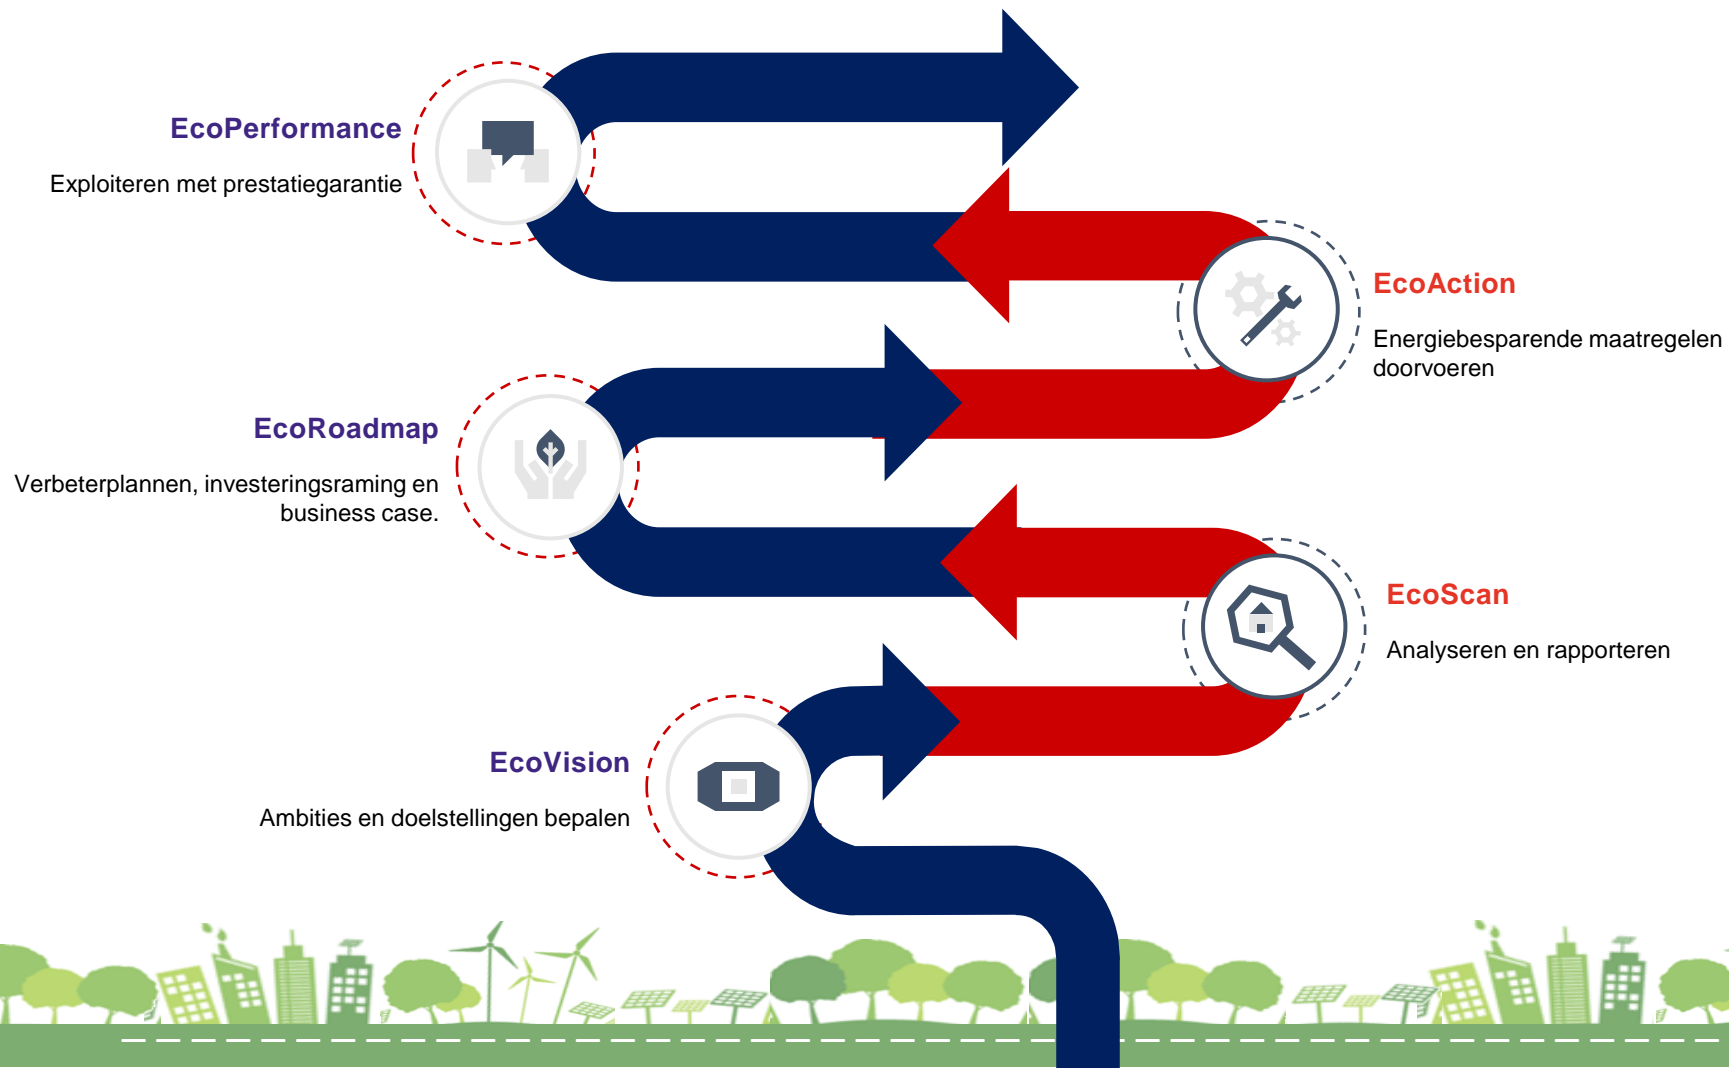

Spie Building Solutions

- Beheer en onderhoud van gebouwde omgeving
- verduurzaming@spie-ws.com

Pulse Core

- Realtime inzicht, scherpe data-analyses en steeds nieuwe verbeterkansen

• Waarom Ecolution?

-  **Integraal & multidisciplinair**
-  **Expertise & vakmanschap**
-  **Transparant & datagestuurd**
-  **Life cycle benadering**
-  **Advies met prestatiegarantie**
-  **One-stop-shop voor verduurzaming van vastgoed**

• Ecolution: de aanpak

-  **Integraal & multidisciplinair**
-  **Expertise & vakmanschap**
-  **Life cycle benadering**

EcoAction	EcoPerformance
Van doel naar daad	De zekerheid dat je gebouw optimaal presteert
Realisatie volgens plan: → Integrale gebouwkennis en aanpak → Sterke combinatie van expertises → Gestroomlijnd en efficiënt proces → Uitvoering zoals bedacht	Metten is weten: → Datagedreven aanpak → Continu monitoren en finetunen → Prestatieafspraken → Efficiënt onderhoud op het juiste moment