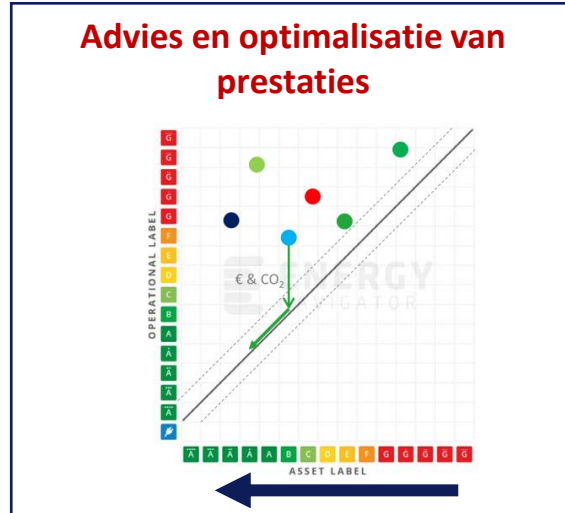

Advies en optimalisatie van prestaties