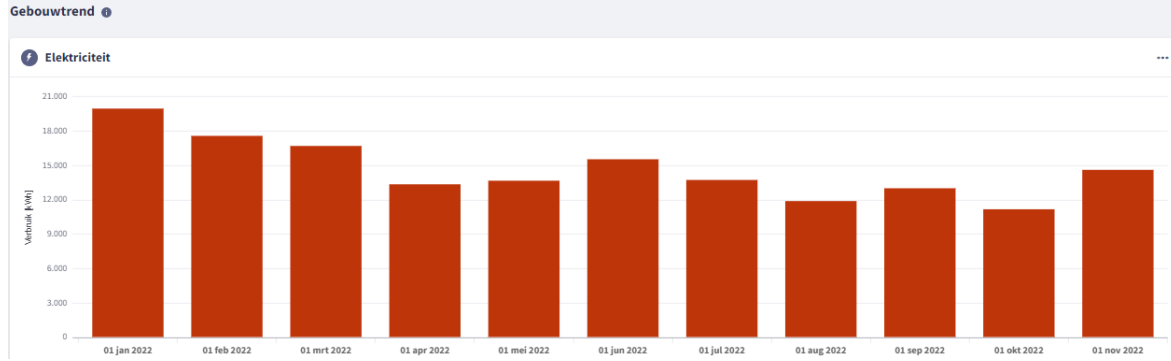

• PULSE Core - Sustainability

- **Transparant & datagestuurd**
- **Advies met prestatiegarantie**