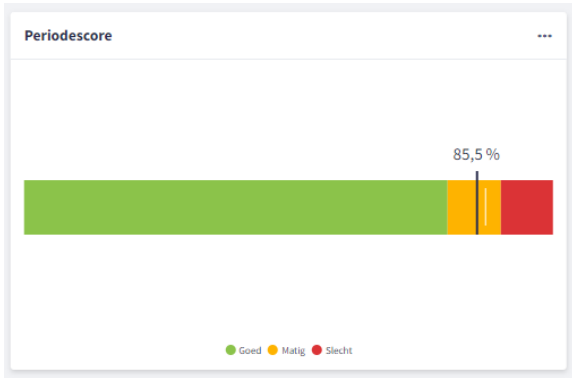

• PULSE Core - Sustainability

-  **Transparant & datagestuurd**
-  **Advies met prestatiegarantie**

• PULSE Core - Performance

• PULSE Core - Comfort

1 Temperatuur BEWERK ...

2 Luchtvochtigheid BEWERK ...

3 Luchtkwaliteit (CO₂) BEWERK ...