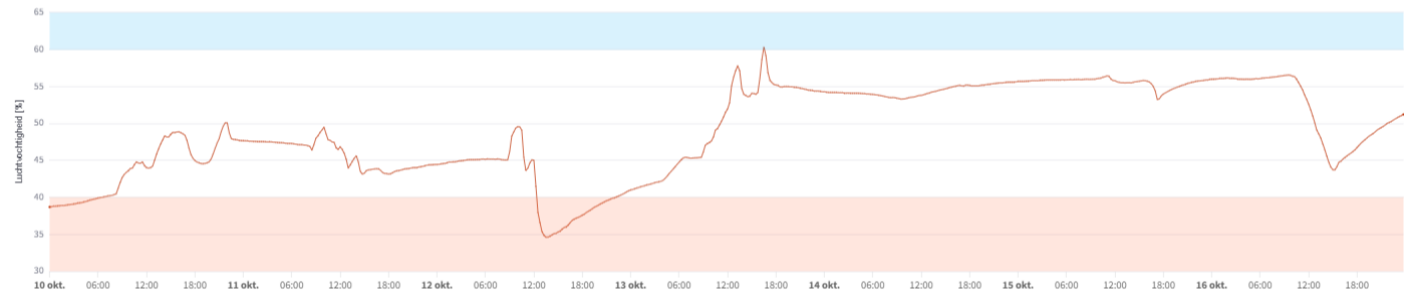

• PULSE Core - Sustainability

-  **Transparant & datagestuurd**
-  **Advies met prestatiegarantie**

• PULSE Core - Performance

• PULSE Core - Comfort

1 Temperatuur BEWERK ...

2 Luchtvochtigheid BEWERK ...

3 Luchtkwaliteit (CO₂) BEWERK ...