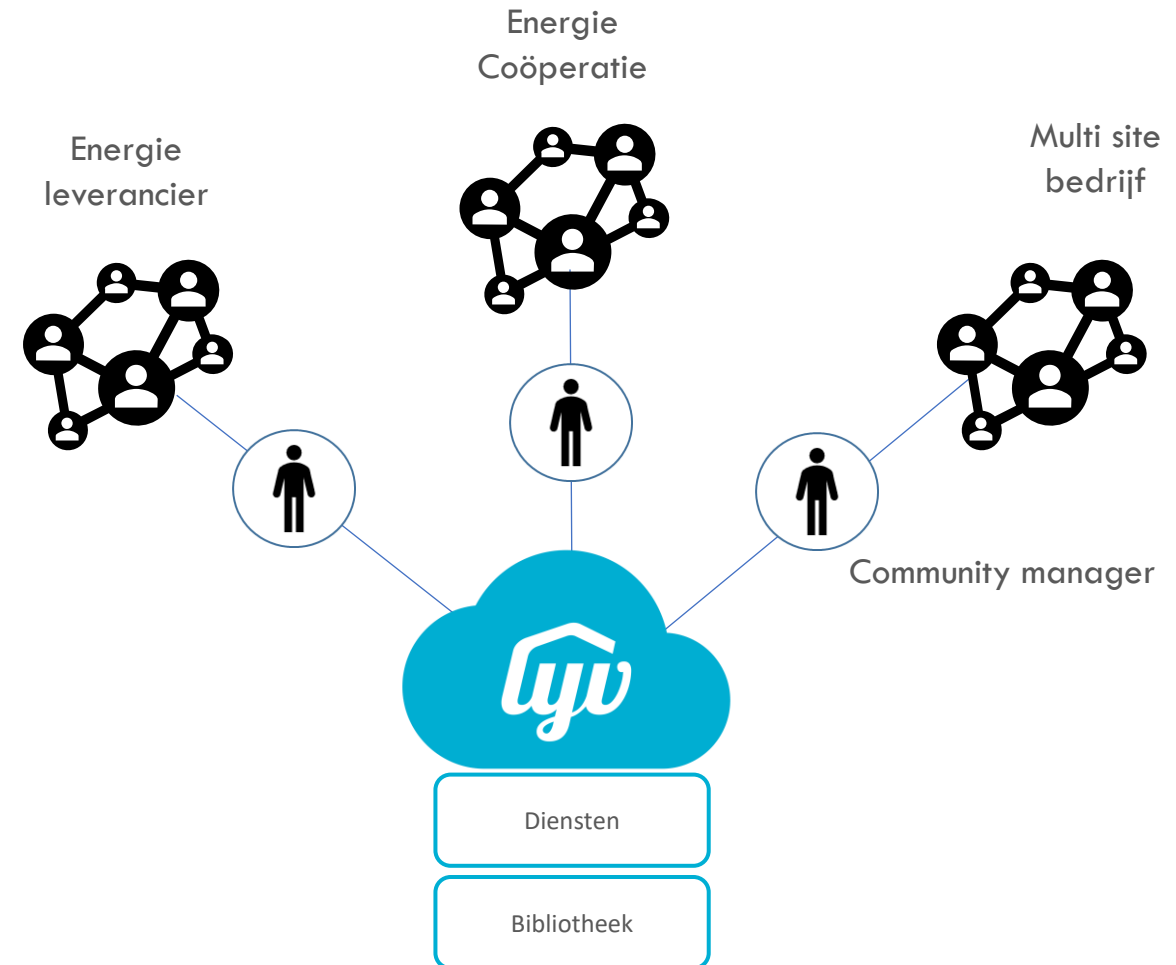

SMART ENERGY COMMUNITY

VOOR WONINGEN EN
BEDRIJFSGEBOUWEN

Brendan de Graaf

Energy
Management
Solutions

Lyv EMS een totaal oplossing voor Energie Management

SMART ENERGY COMMUNITY VOOR WONINGEN EN BEDRIJFSGEBOUWEN

Community

- Community vult eigen doel in
 - Financieel
 - Duurzaam
- Community manager beheerd community
 - Contact met eindgebruikers
- Standaard flex-diensten beschikbaar
 - Manager selecteert dienst
- Flex-apparaten bibliotheek
 - Batterijen
 - Boilers

SMART ENERGY COMMUNITY VOOR WONINGEN EN BEDRIJFSGEBOUWEN

Optimalisatie voor en achter de meter

- Voor de meter
 - Geaggregeerd (VPP)
 - Bv onbalans leverancier
 - Netwerkproblemen
- Achter de meter
 - Individueel
 - Dynamische contract optimaliseren
 - Peak shaving

Achter de meter
Individueel

Voor de meter
Geaggregeerd

SMART ENERGY COMMUNITY VOOR WONINGEN EN BEDRIJFSGEBOUWEN

Eindklant aan het stuur

- Eindgebruiker selecteert apparaat
 - EMS vertaald protocol verschillen
- Eindklant selecteert een dienst
 - Voor de meter
 - Achter de meter
- Eindklant kan apparaten en diensten uitzetten