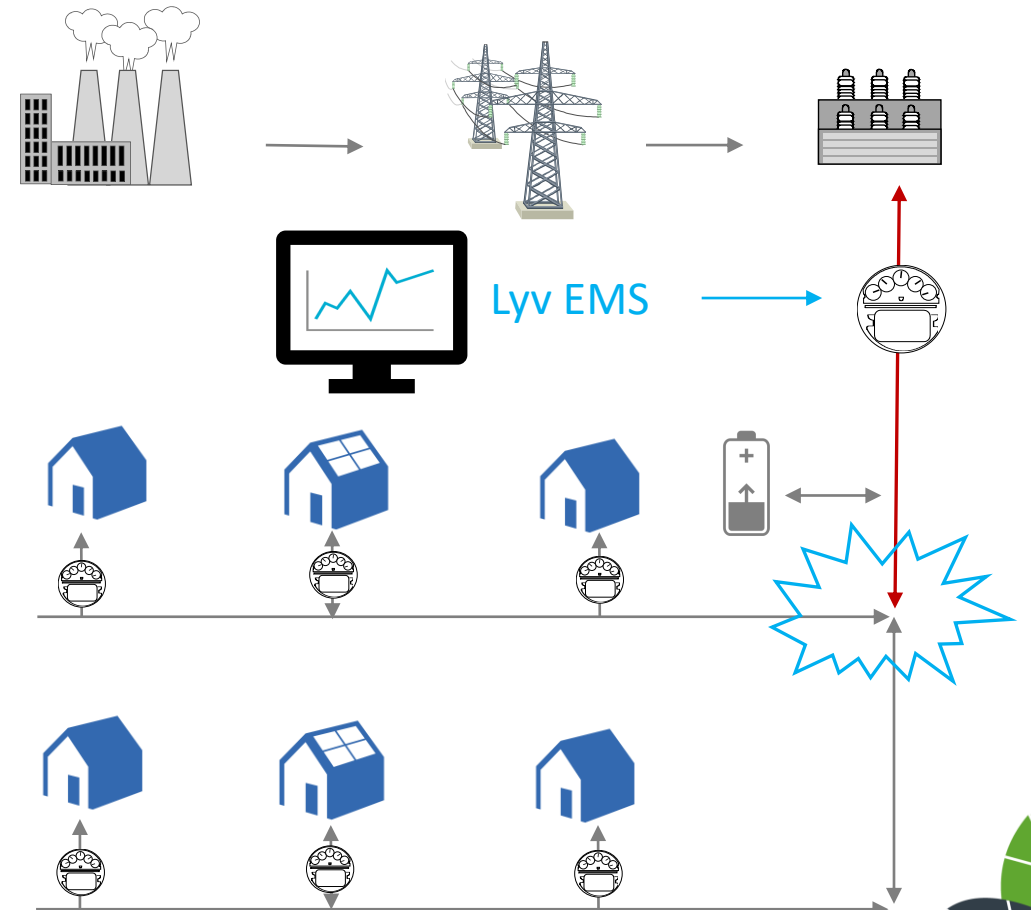

SMART ENERGY COMMUNITY VOOR WONINGEN EN BEDRIJFSGEBOUWEN

Optimalisatie voor en achter de meter

- Voor de meter
 - Geaggregeerd (VPP)
 - Bv onbalans leverancier
 - Netwerkproblemen
- Achter de meter
 - Individueel
 - Dynamische contract optimaliseren
 - Peak shaving

Achter de meter
Individueel

Voor de meter
Geaggregeerd

SMART ENERGY COMMUNITY VOOR WONINGEN EN BEDRIJFSGEBOUWEN

Eindklant aan het stuur

- Eindgebruiker selecteert apparaat
 - EMS vertaald protocol verschillen
- Eindklant selecteert een dienst
 - Voor de meter
 - Achter de meter
- Eindklant kan apparaten en diensten uitzetten

SMART ENERGY COMMUNITY VOOR WONINGEN EN BEDRIJFSGEBOUWEN

Dienst VPP-UC

- Dienst voor energieleverancier om onbalanskosten te verminderen
- I.C.M. apparaten bij klanten van Leverancier
- Lyv aggregaat en stuurt verschillende apparaten

SMART ENERGY COMMUNITY VOOR WONINGEN EN BEDRIJFSGEBOUWEN

Dienst VPP-CLC Central Load Control

- Dienst voor netwerkproblemen te ondervangen
- Bungalowterrein, bedrijventerrein
- Near real time monitoring en sturing
 - Identificeren van pieken
 - Stroomgebruik verplaatsen
- Uitbreiding in congestiegebied mogelijk