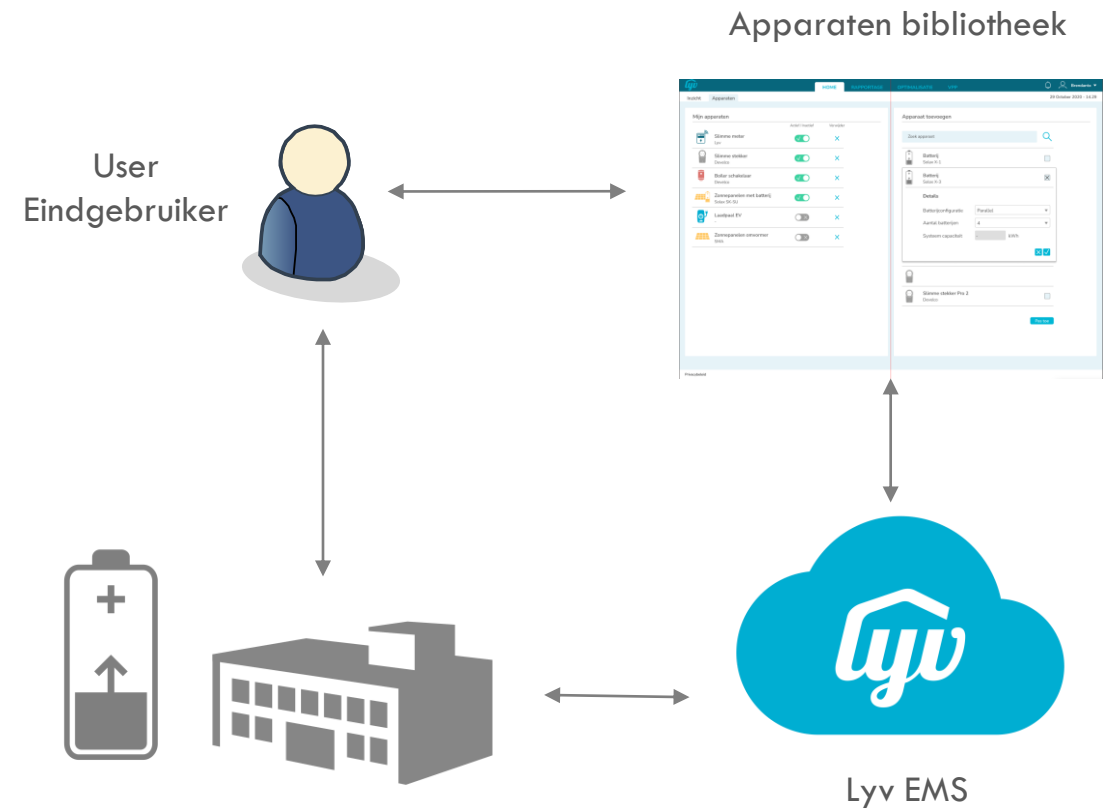

SMART ENERGY COMMUNITY VOOR WONINGEN EN BEDRIJFSGEBOUWEN

Optimalisatie voor en achter de meter

- Voor de meter
 - Geaggregeerd (VPP)
 - Bv onbalans leverancier
 - Netwerkproblemen
- Achter de meter
 - Individueel
 - Dynamische contract optimaliseren
 - Peak shaving

Achter de meter
Individueel

Voor de meter
Geaggregeerd

SMART ENERGY COMMUNITY VOOR WONINGEN EN BEDRIJFSGEBOUWEN

Eindklant aan het stuur

- Eindgebruiker selecteert apparaat
 - EMS vertaald protocol verschillen
- Eindklant selecteert een dienst
 - Voor de meter
 - Achter de meter
- Eindklant kan apparaten en diensten uitzetten

SMART ENERGY COMMUNITY VOOR WONINGEN EN BEDRIJFSGEBOUWEN

Dienst VPP-UC

- Dienst voor energieleverancier om onbalanskosten te verminderen
- I.C.M. apparaten bij klanten van Leverancier
- Lyv aggregaat en stuurt verschillende apparaten

SMART ENERGY COMMUNITY VOOR WONINGEN EN BEDRIJFSGEBOUWEN

Dienst VPP-CLC Central Load Control

- Dienst voor netwerkproblemen te ondervangen
- Bungalowterrein, bedrijventerrein
- Near real time monitoring en sturing
 - Identificeren van pieken
 - Stroomgebruik verplaatsen
- Uitbreiding in congestiegebied mogelijk