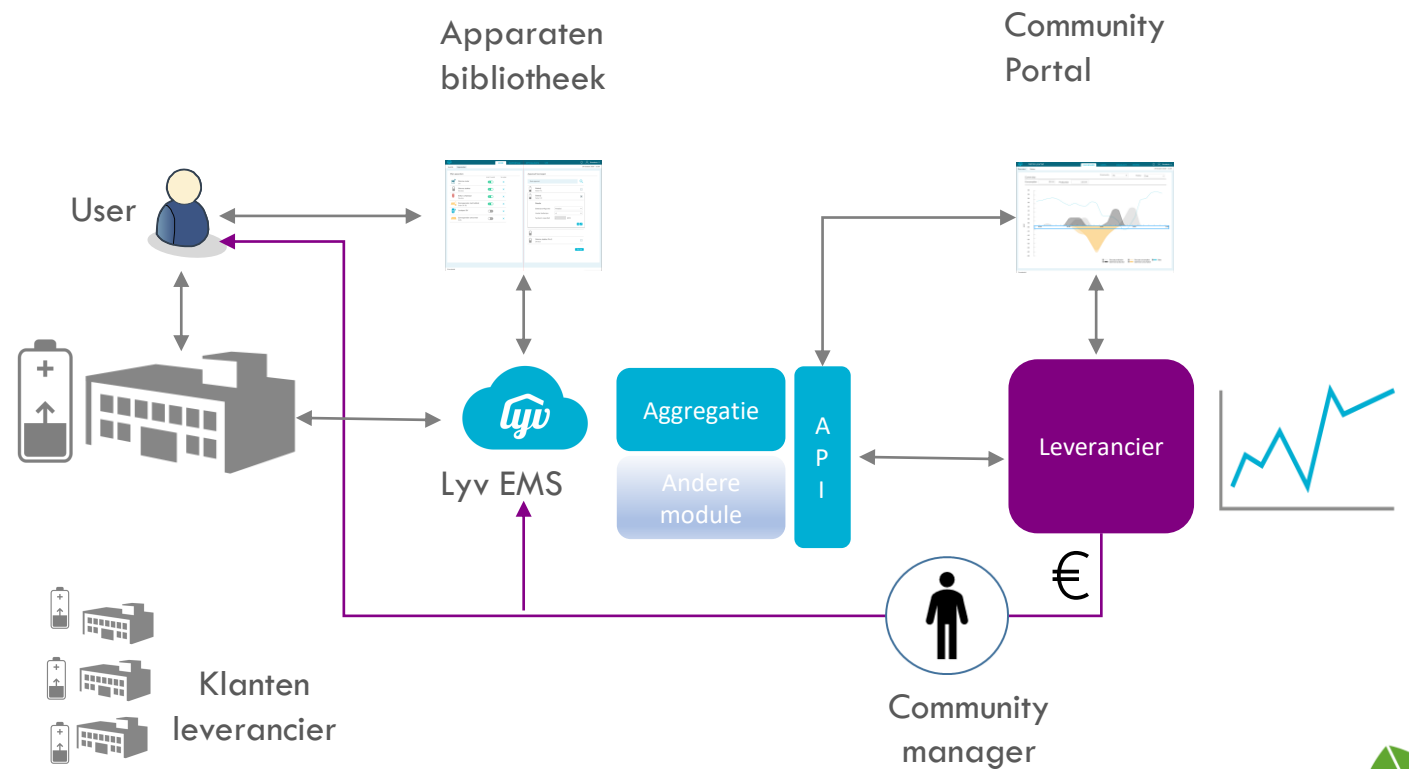

SMART ENERGY COMMUNITY VOOR WONINGEN EN BEDRIJFSGEBOUWEN

Optimalisatie voor en achter de meter

- Voor de meter
 - Geaggregeerd (VPP)
 - Bv onbalans leverancier
 - Netwerkproblemen
- Achter de meter
 - Individueel
 - Dynamische contract optimaliseren
 - Peak shaving

Achter de meter
Individueel

Voor de meter
Geaggregeerd

SMART ENERGY COMMUNITY VOOR WONINGEN EN BEDRIJFSGEBOUWEN

Eindklant aan het stuur

- Eindgebruiker selecteert apparaat
 - EMS vertaald protocol verschillen
- Eindklant selecteert een dienst
 - Voor de meter
 - Achter de meter
- Eindklant kan apparaten en diensten uitzetten

SMART ENERGY COMMUNITY VOOR WONINGEN EN BEDRIJFSGEBOUWEN

Dienst VPP-UC

- Dienst voor energieleverancier om onbalanskosten te verminderen
- I.C.M. apparaten bij klanten van Leverancier
- Lyv aggregaat en stuurt verschillende apparaten

SMART ENERGY COMMUNITY VOOR WONINGEN EN BEDRIJFSGEBOUWEN

Dienst VPP-CLC Central Load Control

- Dienst voor netwerkproblemen te ondervangen
- Bungalowterrein, bedrijventerrein
- Near real time monitoring en sturing
 - Identificeren van pieken
 - Stroomgebruik verplaatsen
- Uitbreiding in congestiegebied mogelijk