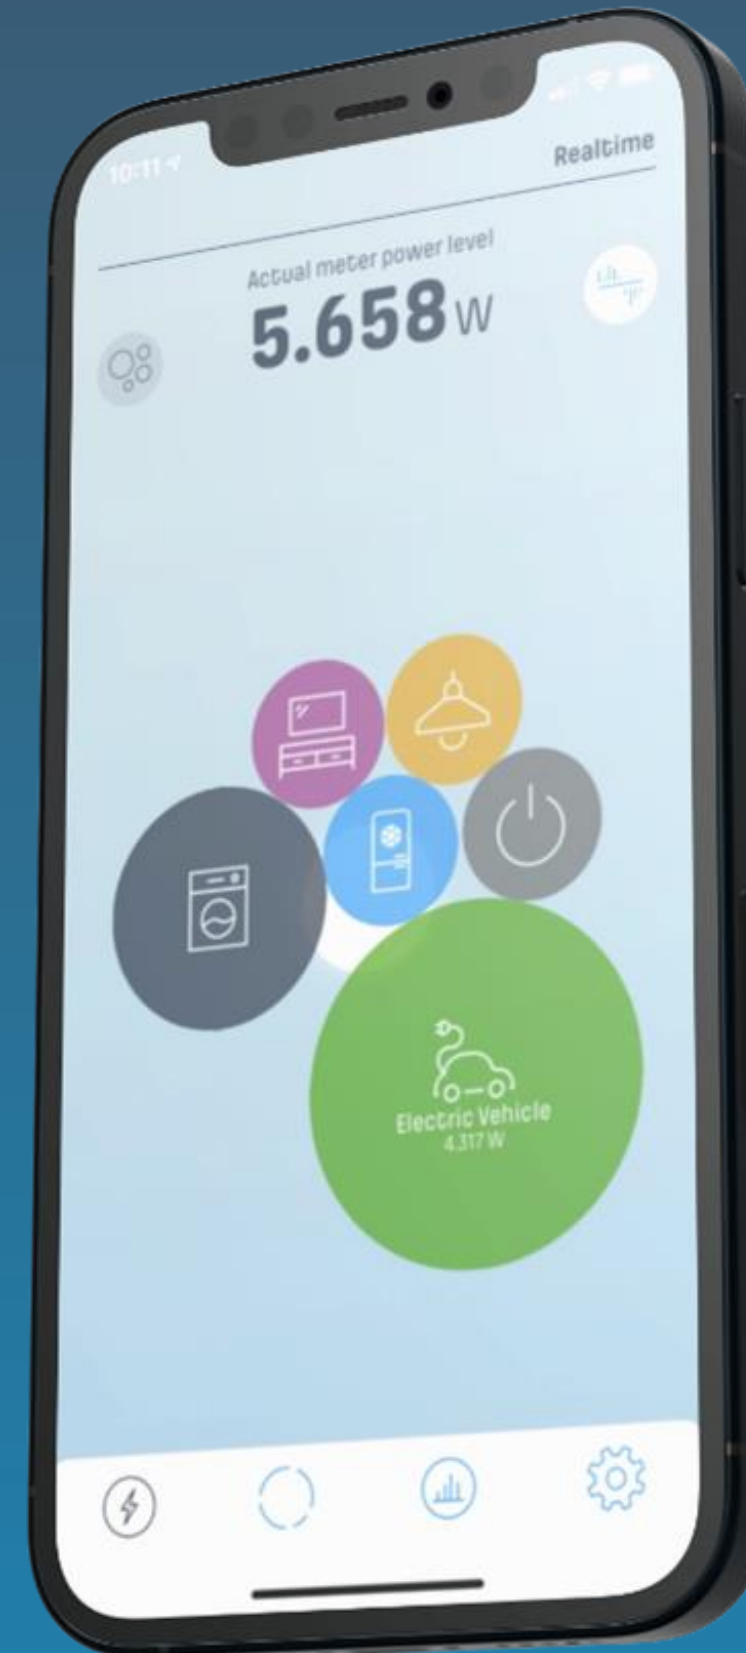

# Start makkelijk en snel, en ontsluit nieuwe use cases

**SAP/  
AWS** = NPS **60+**