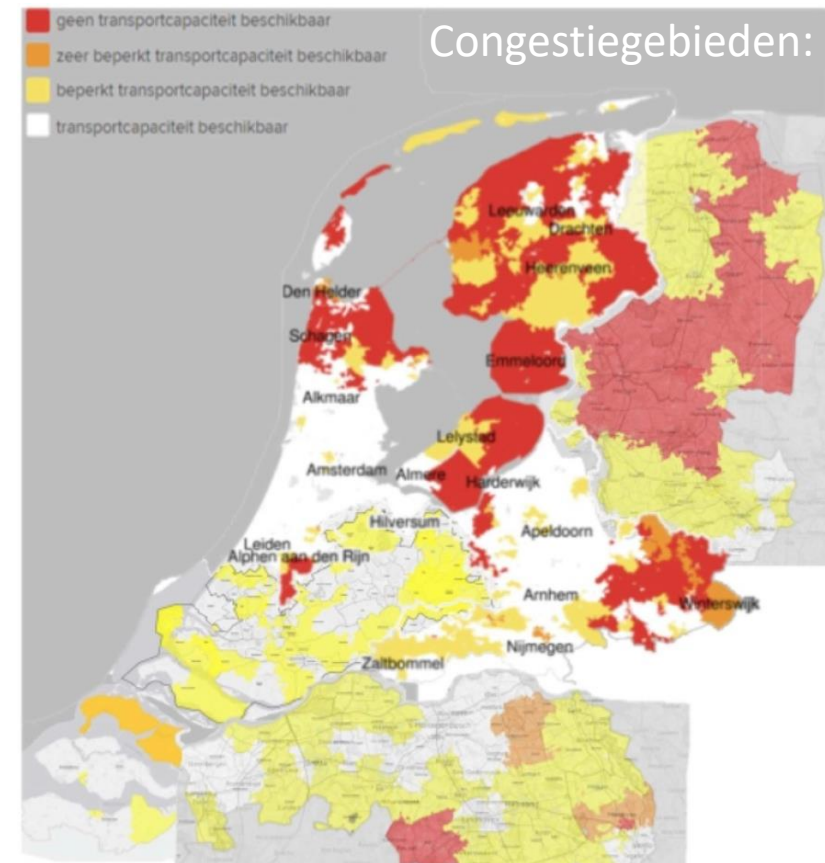

## Door toename stroom uit duurzame bronnen raakt het elektriciteitsnet vol

aandeel opwek stroom uit duurzame bronnen

2019  
werkelijk

2030  
klimaatakkoord