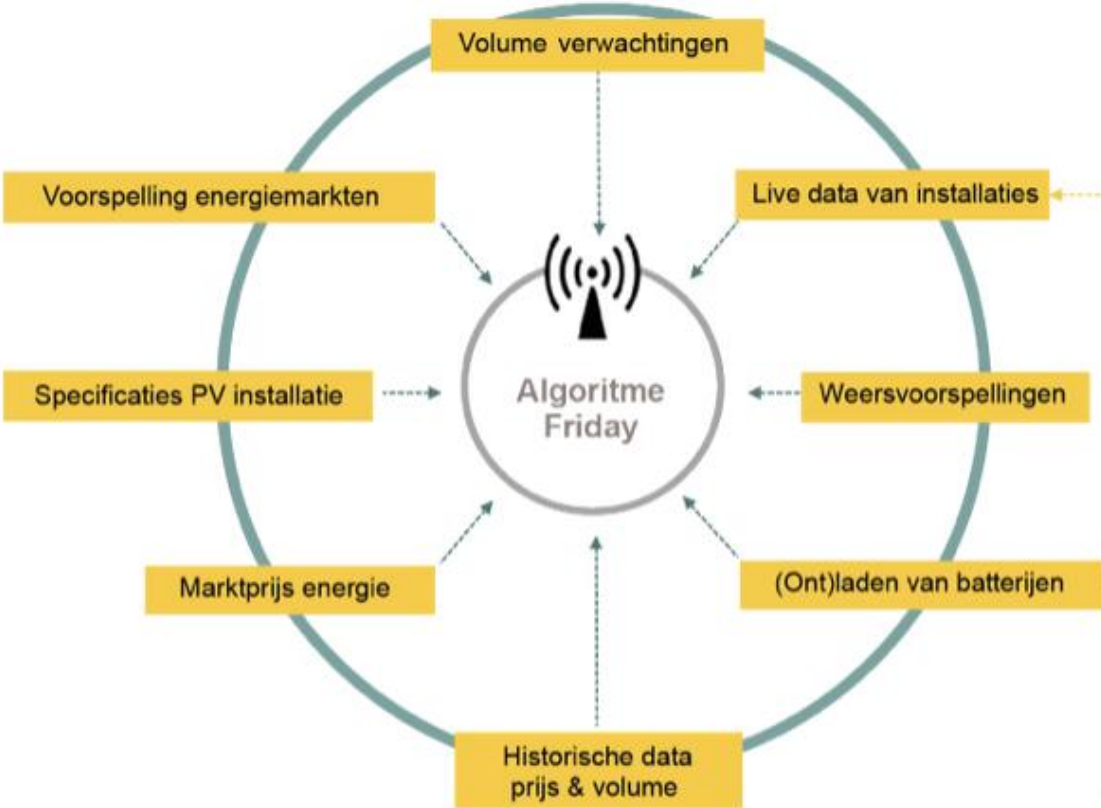

Friday Share : battery community